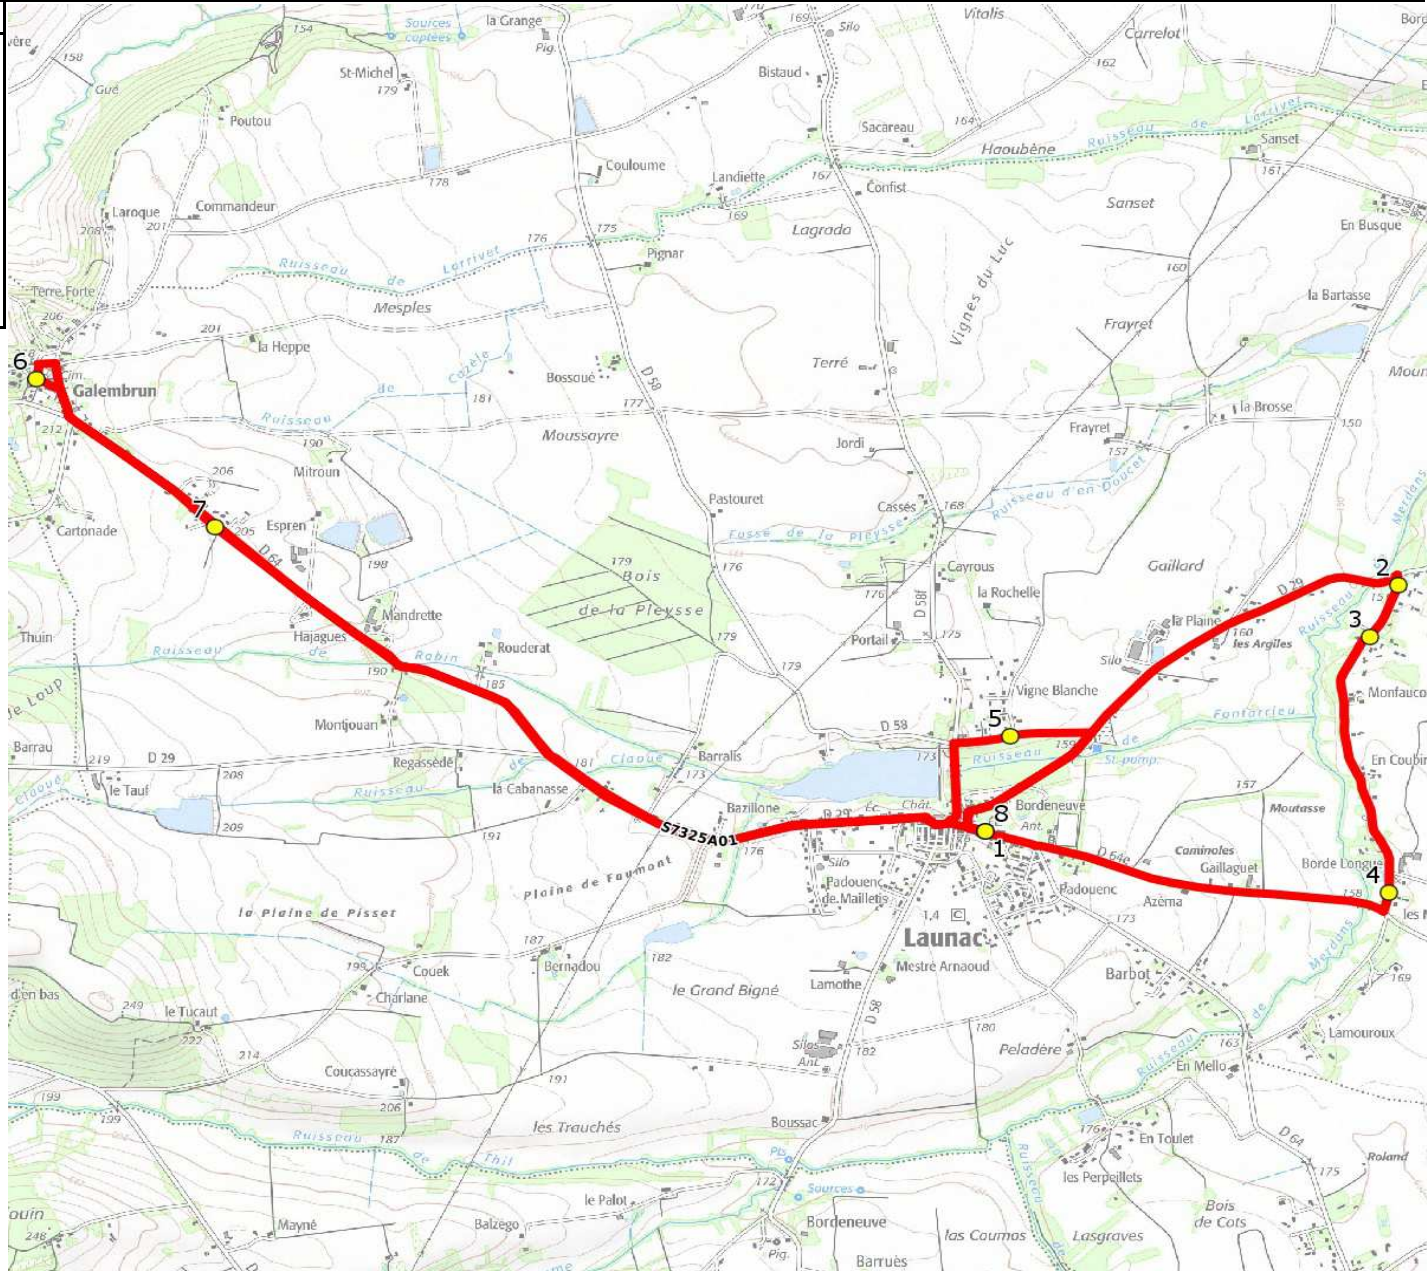

DIRECTION DES TRANSPORTS

Mise à jour : 18/03/2021 Marché (année de notification-durée) : 2019-4 Nombre de places assises : 33 pl	Ligne : LAUNAC-ECOLES DE LAUNAC Transporteur : GRPT CARS GERS GARONNE - TRANS LOMAGNE Sous-traitant : TRANS LOMAGNE	Ligne N° : S7325 Km en charge : 15 Km Année : 2016
---	---	--

ITINERAIRE INDICATIF (ALLER)	LM-JV--
LAUNAC	
1. Ecole Maternelle	08:00 (1)
2. Ch en Caubirac/Rd29	08:05
3. Ch en Coubirac/Montfaucou	08:07
4. Ch en Coubirac/Les Mourettes	08:10
5. ABCGn1438 La Garenne	08:15
6. Galembroun/Eglise	08:22
7. ABCGn1229 Hajagues	08:25
8. Ecole Maternelle	08:30 (1)

Renvoi/Nota :
1 : Accompagnatrice

DIRECTION DES TRANSPORTS

Mise à jour : 18/03/2021 Marché (année de notification-durée) : 2019-4 Nombre de places assises : 33 pl	Ligne : LAUNAC-ECOLES DE LAUNAC Transporteur : GRPT CARS GERS GARONNE - TRANS LOMAGNE Sous-traitant : TRANS LOMAGNE	Ligne N° : S7325 Km en charge : 15 Km Année : 2016
---	---	--

ITINERAIRE INDICATIF (RETOUR)	LM-JV--
LAUNAC	
1. Ecole Maternelle	16:55
2. Ch en Caubirac/Rd29	17:00
3. Ch en Coubirac/Montfaucou	17:02
4. Ch en Coubirac/Les Mourettes	17:05
5. ABCGn1438 La Garenne	17:10
6. Galembroun/Eglise	17:17
7. ABCGn1229 Hajagues	17:20
8. Ecole Maternelle	17:25