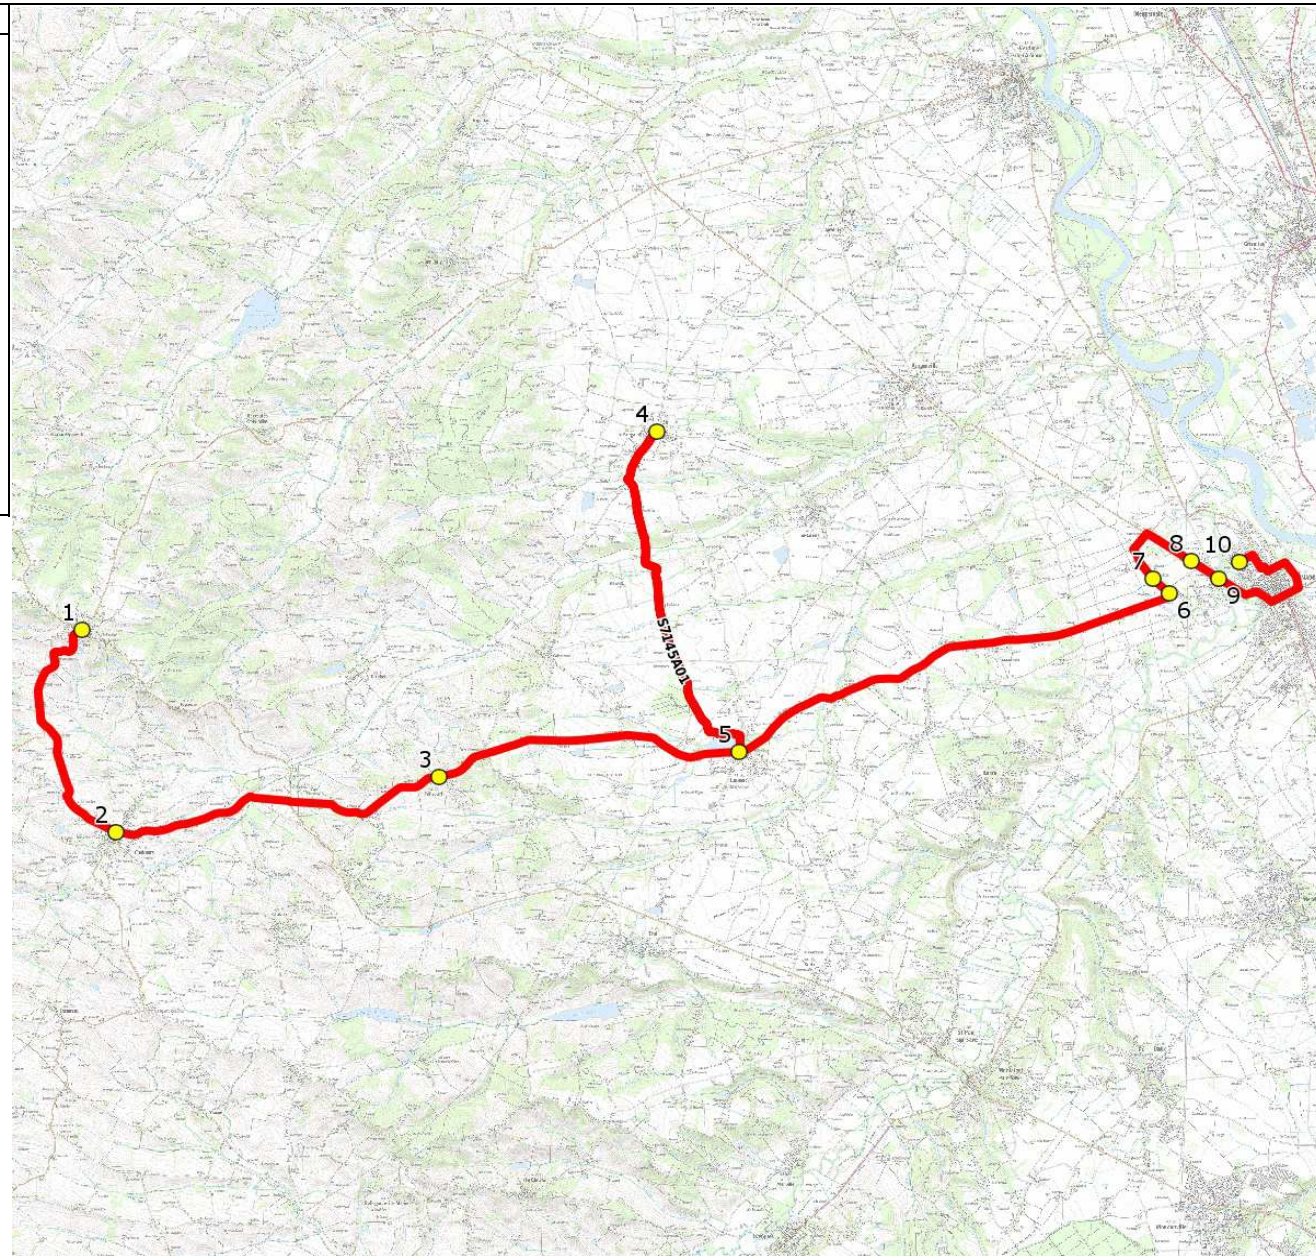

Mise à jour : 01/08/2021

Ligne : COX-SEGPA COLLEGE GRENADE

Ligne N° : S7145

Marché (année de notification-durée) : 2021-4

Transporteur : GRPT CARS GERS GARONNE - TRANSPORTS A.FAUR

Km en charge : 44 Km

Nombre de places assises : 33 pl

Sous-traitant : CARS GERS GARONNE

Année : 2021

ITINERAIRE INDICATIF (ALLER)	LMMJV--
COX	
1. Abribus _La Bascule	06:49
CADOURS	
2. Vis à vis Collège	06:56
PELLEPORT	
3. Abribus Mairie	07:03
LE BURGAUD	
4. Poteaux Halle	07:18
LAUNAC	
5. Abribus Eglise-Halle	07:28
GRENADE	
6. Ch Tourret/Domaine Bastide	07:35
7. Ch Tourret/Cétès	07:36
8. Av Gascogne/Ch Cétès/AHC	07:39
9. Av Gascogne/R Zola	07:40
10. Collège Grand Selve	07:50

DIRECTION DES TRANSPORTS

Mise à jour : 01/08/2021	Ligne : COX-SEGPA COLLEGE GRENADE	Ligne N° : S7145
Marché (année de notification-durée) : 2021-4	Transporteur : GRPT CARS GERS GARONNE - TRANSPORTS A.FAUR	Km en charge : 46 Km
Nombre de places assises : 33 pl	Sous-traitant : CARS GERS GARONNE	Année : 2021

ITINERAIRE INDICATIF (RETOUR)	LM-JV--	Merc
GRENADE		
1. Collège Grand Selve	16:40	12:05
2. Ch Tourret/Domaine Bastide	16:50	12:15
3. Ch Tourret/Cétès	16:51	12:16
4. Av Gascogne/Ch Cétès/AHC	16:53	12:18
5. Av Gascogne/R Zola	16:54	12:19
LAUNAC		
6. Aribus Eglise-Halle	17:09	12:26
LE BURGAUD		
7. Poteaux Halle	17:11	12:36
PELLEPORT		
8. Aribus Mairie	17:25	12:50
CADOURS		
9. Vis à vis Collège	17:30	12:55
COX		
10. Aribus _La Bascule	17:40	13:05