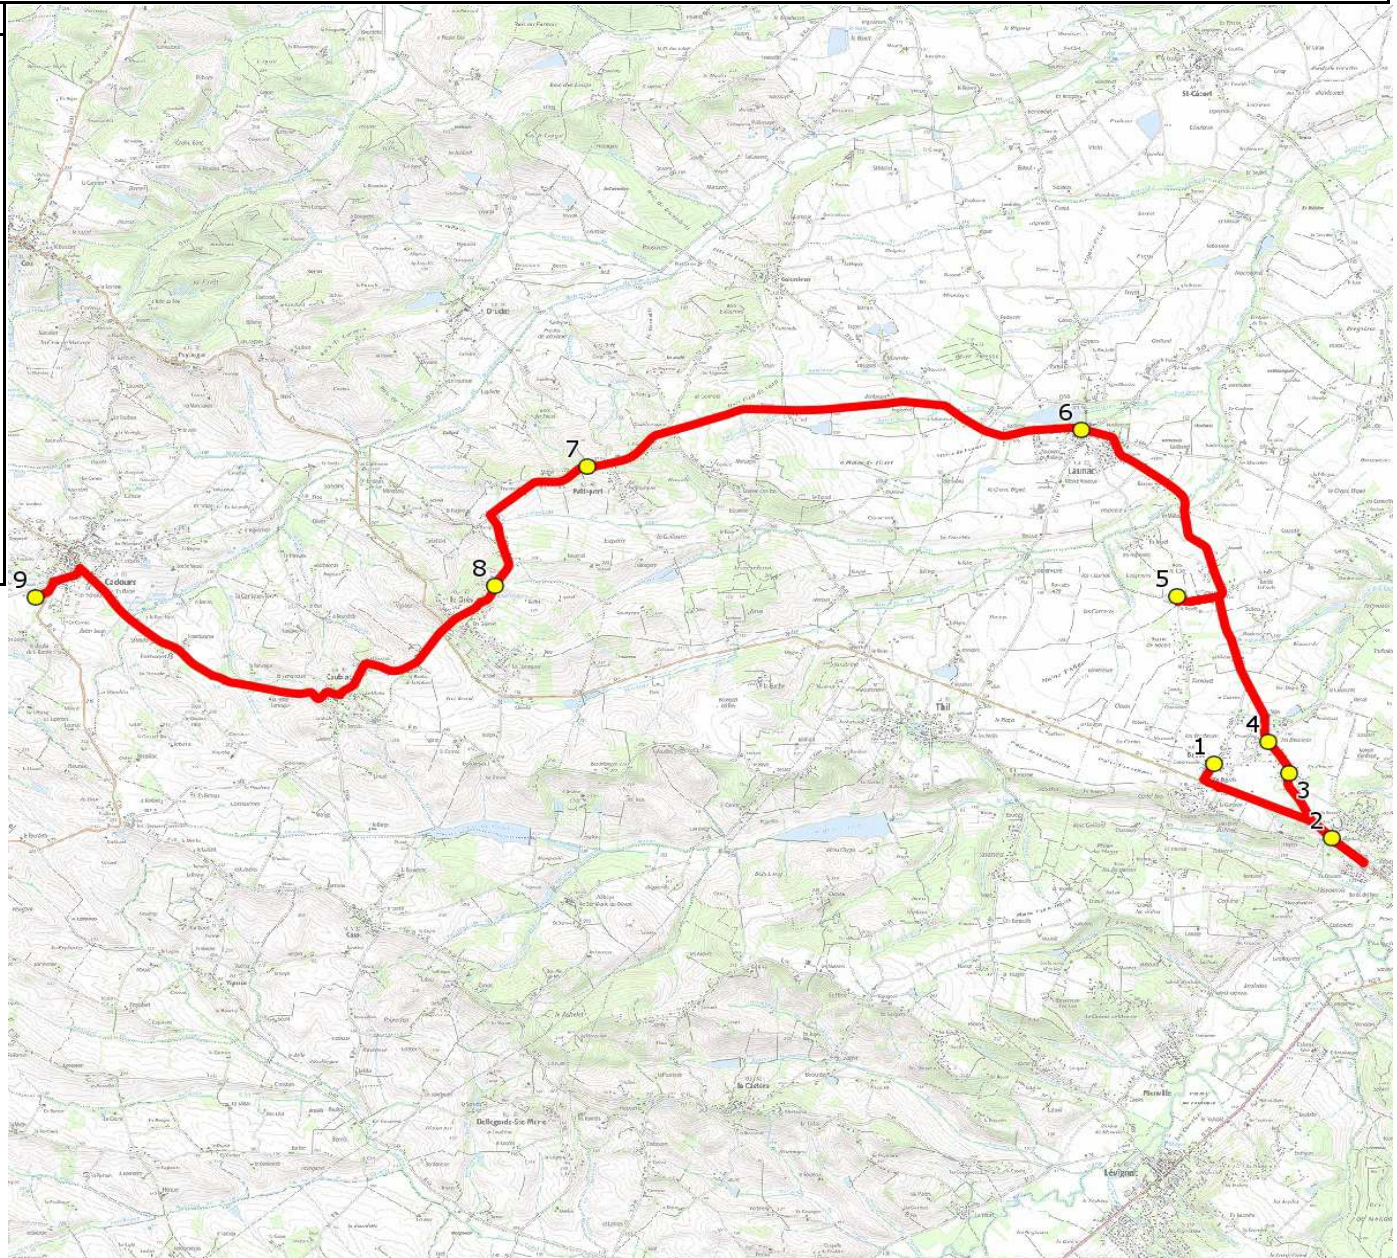

Mise à jour : 15/08/2021

Ligne : BRETX-COLLEGE CADOURS

Ligne N° : S7132

Marché (année de notification-durée) : 2020-3

Transporteur : GRPT TRANSPORTS A.FAUR - CARS GERS GARONNE

Km en charge : 23 Km

Nombre de places assises : 59 pl

Sous-traitant : CARS GERS GARONNE

Année : 2016

ITINERAIRE INDICATIF (ALLER)	LMMJV--
BRETX	
1. RD64b/Impasse Pradasses	08:10
SAINT-PAUL-SUR-SAVE	
2. ABCGn1528 La Boère	08:13
BRETX	
3. RD64/Bousigues 2	08:21
4. ABCGn0352 Plano des Salos	08:22
LARRA	
5. Salle Polyvalente	08:24 (1)
LAUNAC	
6. R Gaston Phoebus/Eglise/Halle	08:28
PELLEPORT	
7. Atribus Mairie	08:32
LE GRES	
8. RD42a/Layeret	08:37
CADOURS	
9. Collège Joseph Rey	08:45

Renvoi/Nota :

1 : Demi tour

Mise à jour : 15/08/2021

Ligne : BRETX-COLLEGE CADOURS

Ligne N° : S7132

Marché (année de notification-durée) : 2020-3

Transporteur : GRPT TRANSPORTS A.FAUR - CARS GERS GARONNE

Km en charge : 24 Km

Nombre de places assises : 59 pl

Sous-traitant : CARS GERS GARONNE

Année : 2016

ITINERAIRE INDICATIF (RETOUR)	LM-JV--	Merc
CADOURS		
1. Collège Joseph Rey	17:20	12:05
LE GRES		
2. RD42a/Layeret	17:30	12:15
PELLEPORT		
3. Abribus Mairie	17:34	12:19
LAUNAC		
4. ABCGn0894 Eglise Halle	17:39	12:24
LARRA		
5. Salle Polyvalente	17:43	12:28
BRETX		
6. RD64b/Impasse Pradasses	17:46	12:31
SAINT-PAUL-SUR-SAVE		
7. ABCGn1528 La Boère	17:49	12:34
BRETX		
8. RD64/Bousigues 2	17:56	12:41
9. ABCGn0352 Plano des Salos	17:57	12:42