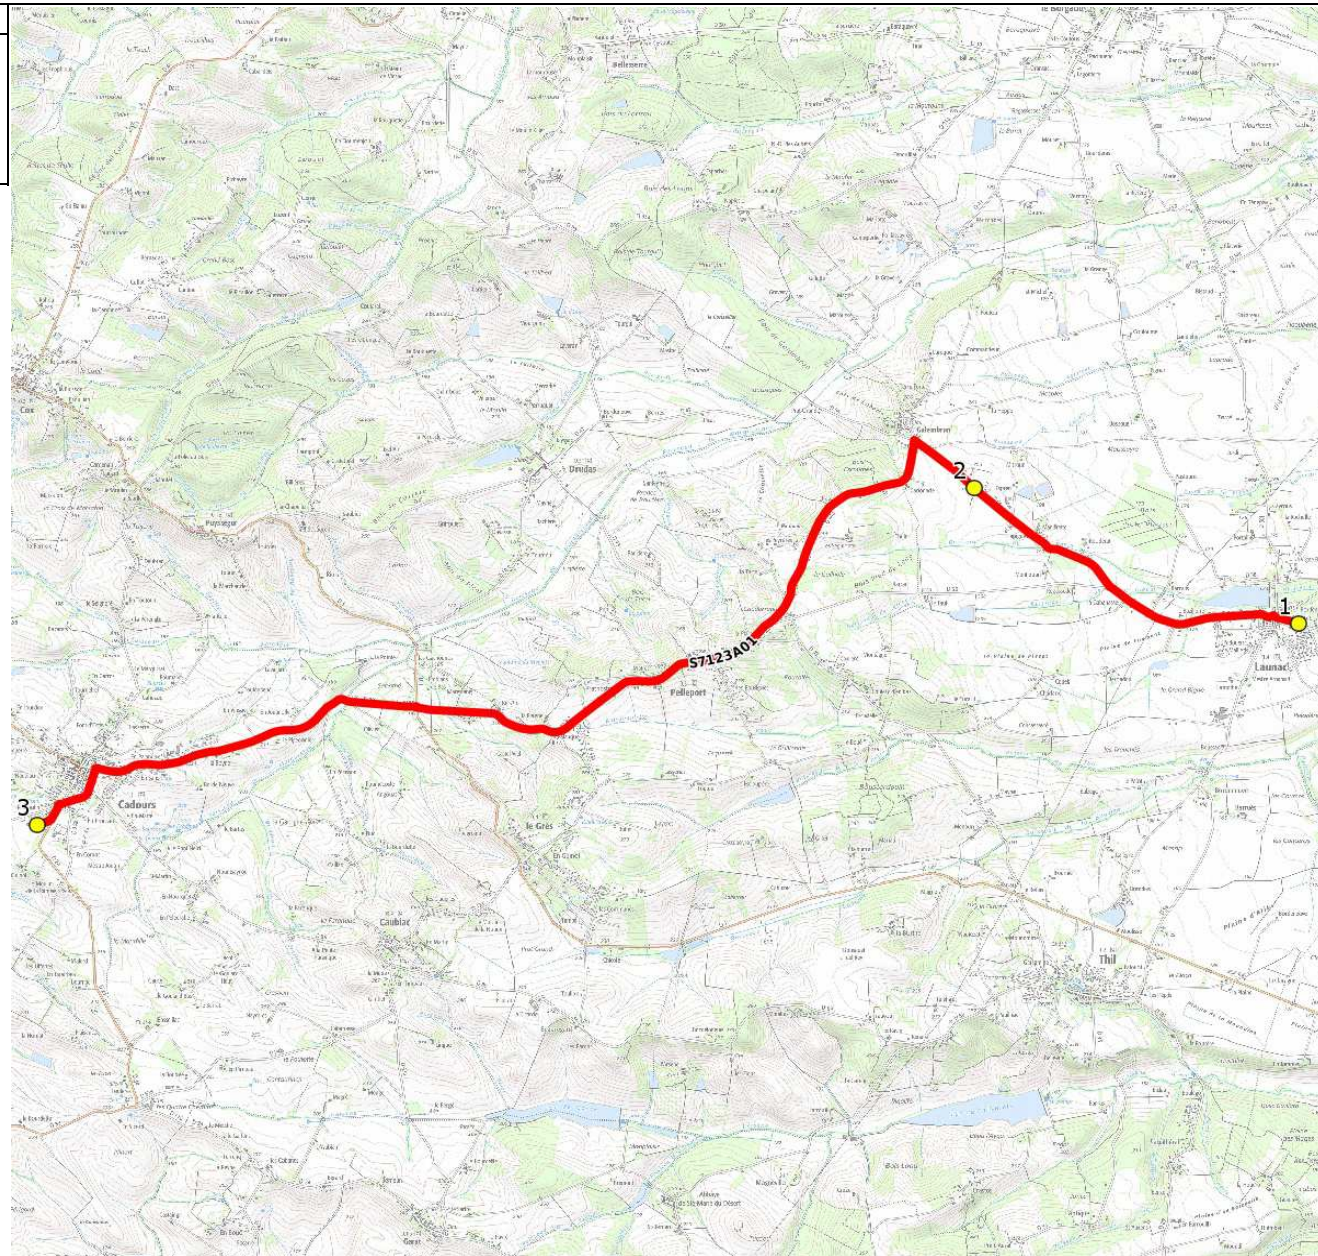

Mise à jour : 01/08/2021

Ligne : LAUNAC-COLLEGE CADOURS

Ligne N° : S7123

Marché (année de notification-durée) : 2021-7

Transporteur : GRPT CARS GERS GARONNE - TRANSPORTS A.FAUR

Km en charge : 14 Km

Nombre de places assises : 63 pl

Sous-traitant : CARS GERS GARONNE

Année : 2018

ITINERAIRE INDICATIF (ALLER)	LMMJV--
LAUNAC	
1. RD64e/Salle polyvalente zèbra	08:26
2. ABCGn1229 Hajagues	08:29
CADOURS	
3. Collège Joseph Rey	08:45

Mise à jour : 01/08/2021

Ligne : LAUNAC-COLLEGE CADOURS

Ligne N° : S7123

Marché (année de notification-durée) : 2021-7

Transporteur : GRPT CARS GERS GARONNE - TRANSPORTS A.FAUR

Km en charge : 14 Km

Nombre de places assises : 63 pl

Sous-traitant : CARS GERS GARONNE

Année : 2021

ITINERAIRE INDICATIF (RETOUR)	LM-JV--	Merc
CADOURS		
1. Collège Joseph Rey	17:20	12:05
LAUNAC		
2. ABCGn1229 Hajagues	17:38	12:23
3. ABCGn0894 Eglise Halle	17:44	12:29