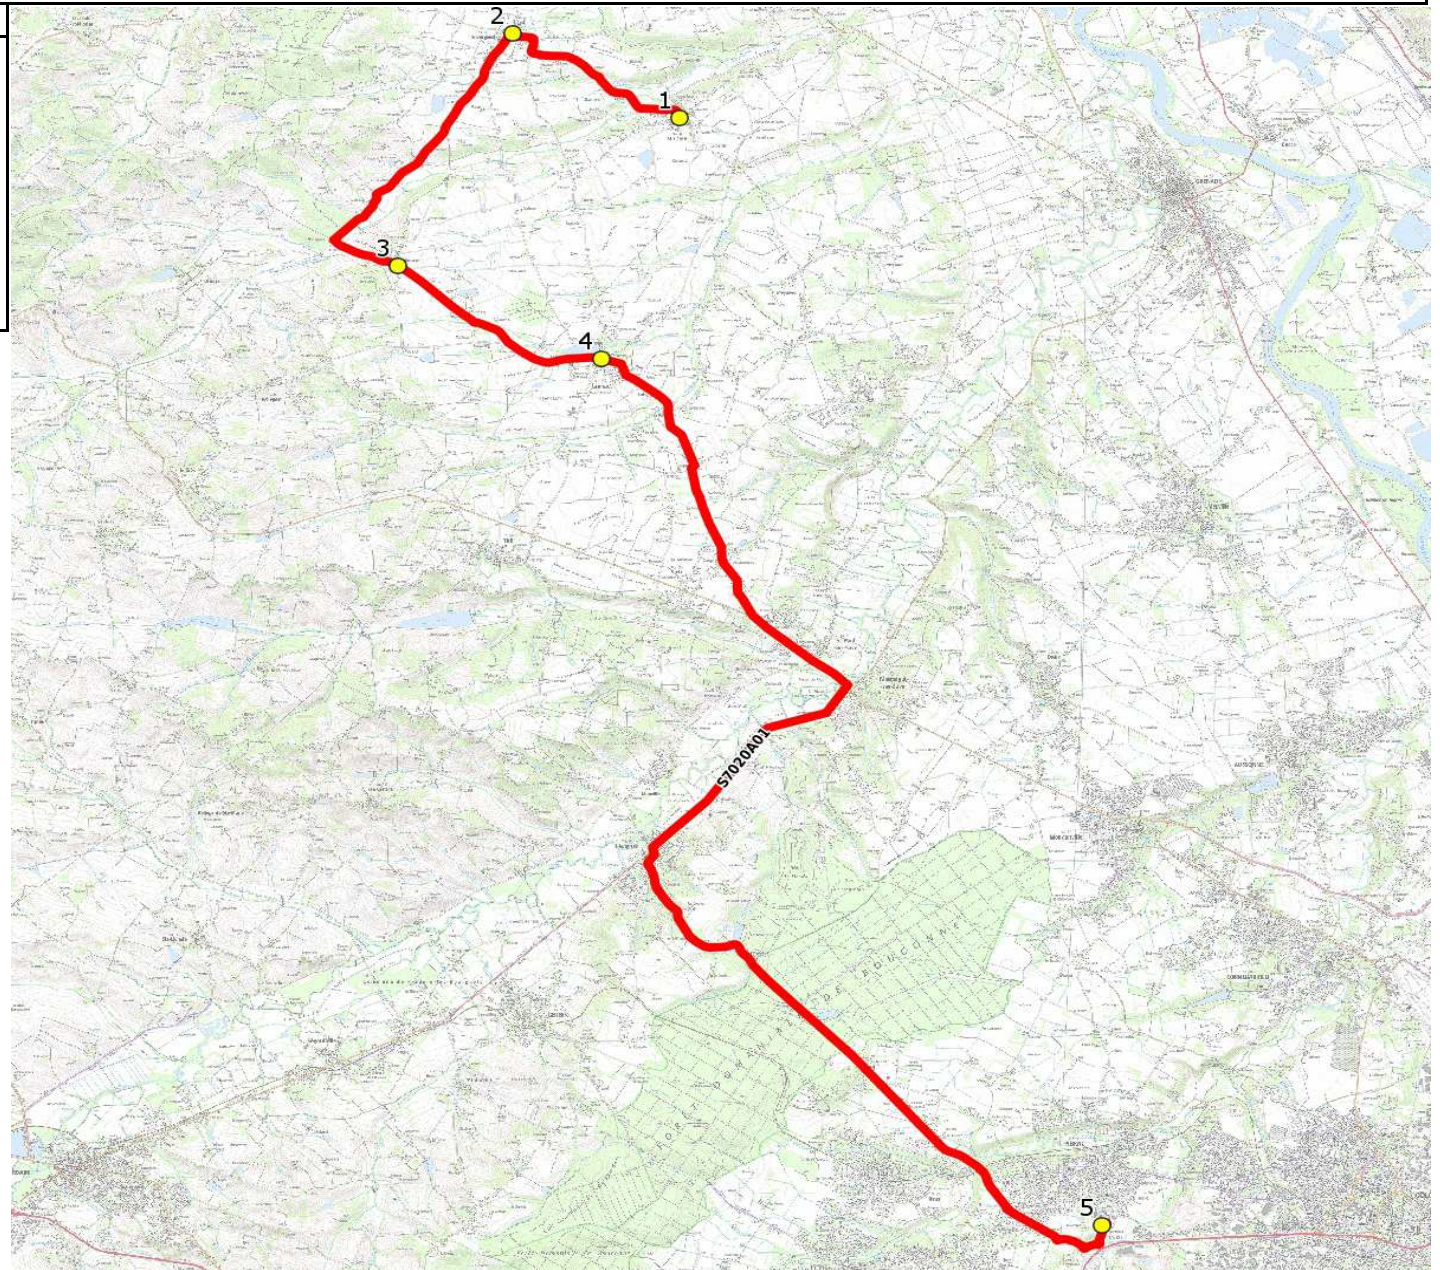

Mise à jour : 12/10/2020

Ligne : ST CEZERT-LYCEE PIBRAC

Ligne N° : S7020

Marché (année de notification-durée) : 2017-6

Transporteur : LES VOYAGES DUCLOS

Km en charge : 36 Km

Nombre de places assises : 59 pl

Sous-traitant :

Année : 2015

ITINERAIRE INDICATIF (ALLER)	LMMJV--
SAINT-CEZERT	
1. Atribus Village	06:55
LE BURGAUD	
2. Poteaux Halle	07:00
LAUNAC	
3. Poteaux Galembrun	07:10
4. Poteaux La Halle	07:15
PIBRAC	
5. Lycée	07:45

DIRECTION DES TRANSPORTS

Mise à jour : 12/10/2020	Ligne : ST CEZERT-LYCEE PIBRAC	Ligne N° : S7020
Marché (année de notification-durée) : 2017-6	Transporteur : LES VOYAGES DUCLOS	Km en charge : 38 Km
Nombre de places assises : 59 pl	Sous-traitant :	Année : 2015

ITINERAIRE INDICATIF (RETOUR)	LM-JV--	Merc
PIBRAC		
1. Lycée	18:00	13:10
LAUNAC		
2. R Parc/Eglise/La Halle	18:25	13:35
SAINT-CEZERT		
3. Aribus Village	18:33	13:43
LE BURGAUD		
4. Poteaux Halle	18:38	13:48
LAUNAC		
5. Poteaux Galembrun	18:47	13:57