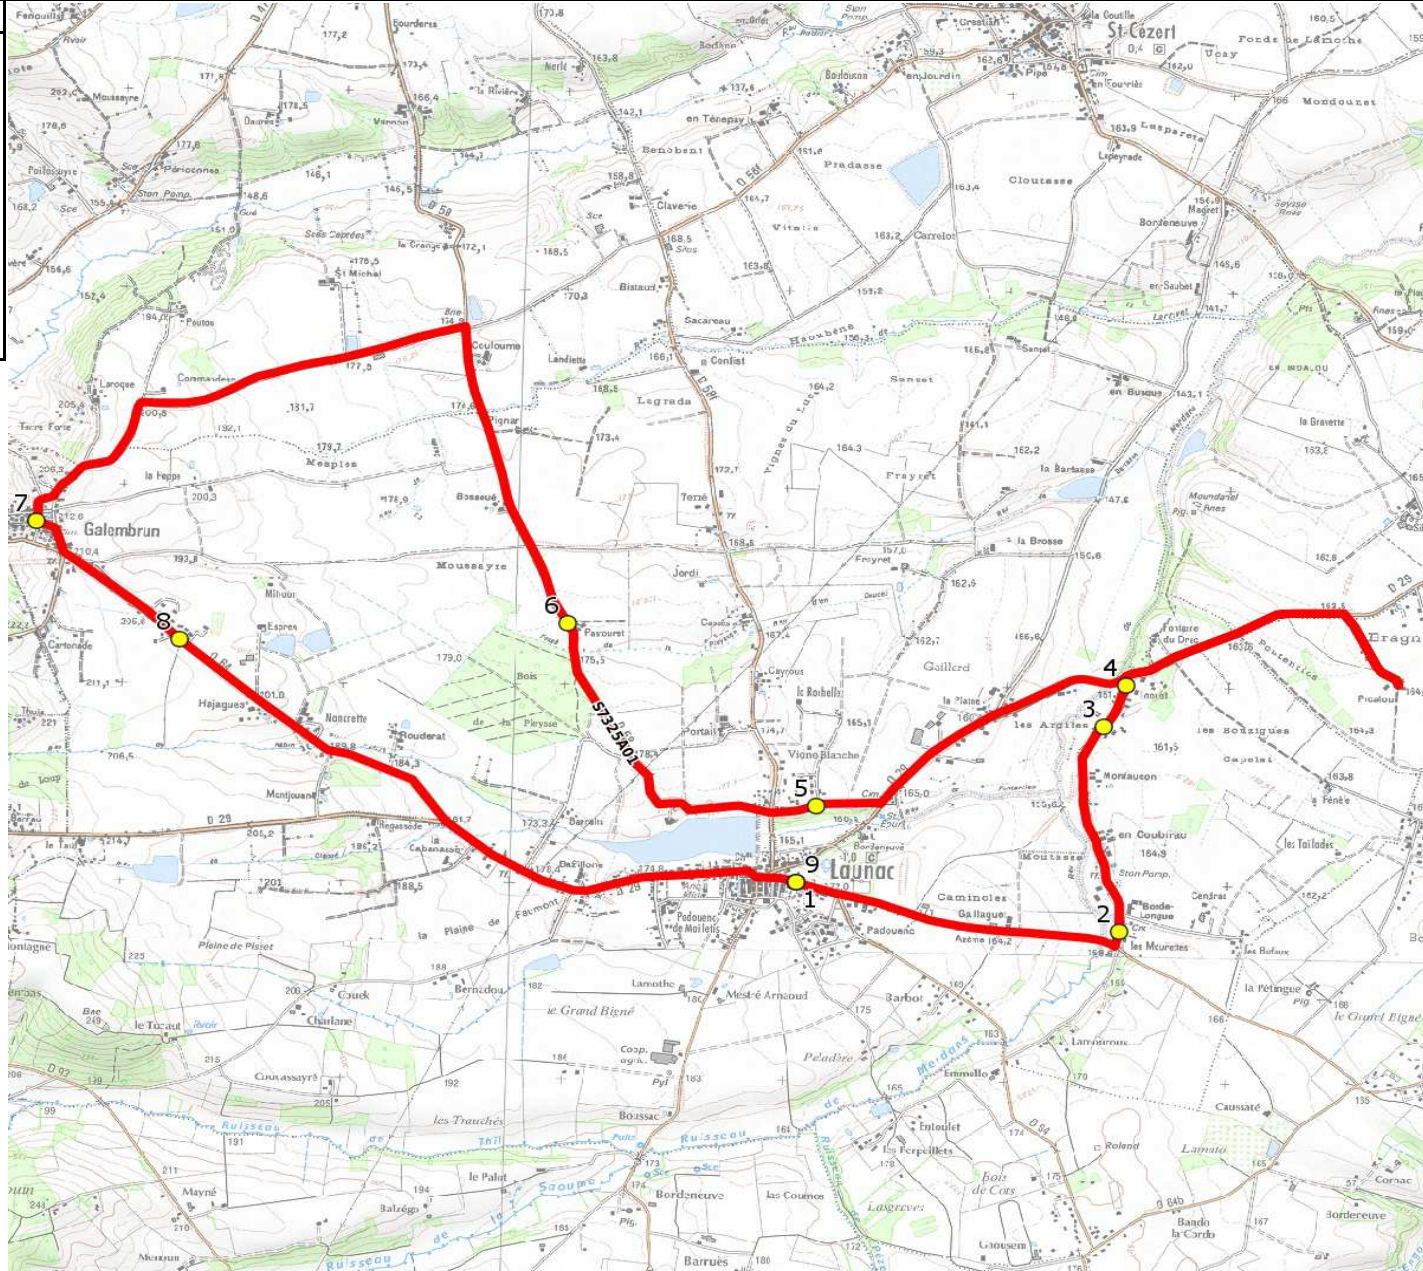

DIRECTION DES TRANSPORTS

Mise à jour : 01/08/2019 Marché (année de notification-durée) : 2019-4 Nombre de places assises :	Ligne : LAUNAC-ECOLES DE LAUNAC Transporteur : Sous-traitant :	Ligne N° : S7325 Km en charge : 17 Km Année :
---	--	---

ITINERAIRE INDICATIF (ALLER)	LM-JV--
LAUNAC	
1. Ecole Maternelle	07:58 (1)
2. Ch en Coubirac/Les Mourettes	08:05
3. Ch en Coubirac/Montfaucon	08:08
4. Ch en Caubirac/Rd29	08:10
5. ABCGn1438 La Garenne	08:13
6. Rte du Burgaud/Le Pastouret	08:15
7. Galembroun/Eglise	08:20
8. ABCGn1229 Hajagues	08:25
9. Ecole Maternelle	08:30 (1)

Renvoi/Nota :
1 : Accompagnatrice

DIRECTION DES TRANSPORTS

Mise à jour : 01/08/2019	Ligne : LAUNAC-ECOLES DE LAUNAC	Ligne N° : S7325
Marché (année de notification-durée) : 2019-4	Transporteur :	Km en charge : 17 Km
Nombre de places assises :	Sous-traitant :	Année :

ITINERAIRE INDICATIF (RETOUR)	LM-JV--
LAUNAC	
1. Ecole Maternelle	16:55
2. Ch en Coubirac/Les Mourettes	17:02
3. Ch en Coubirac/Montfaucou	17:04
4. Ch en Caubirac/Rd29	17:05
5. ABCGn1438 La Garenne	17:12
6. Rte du Burgaud/Le Pastouret	17:15
7. Galembroun/Eglise	17:21
8. ABCGn1229 Hajagues	17:24
9. Ecole Maternelle	17:30