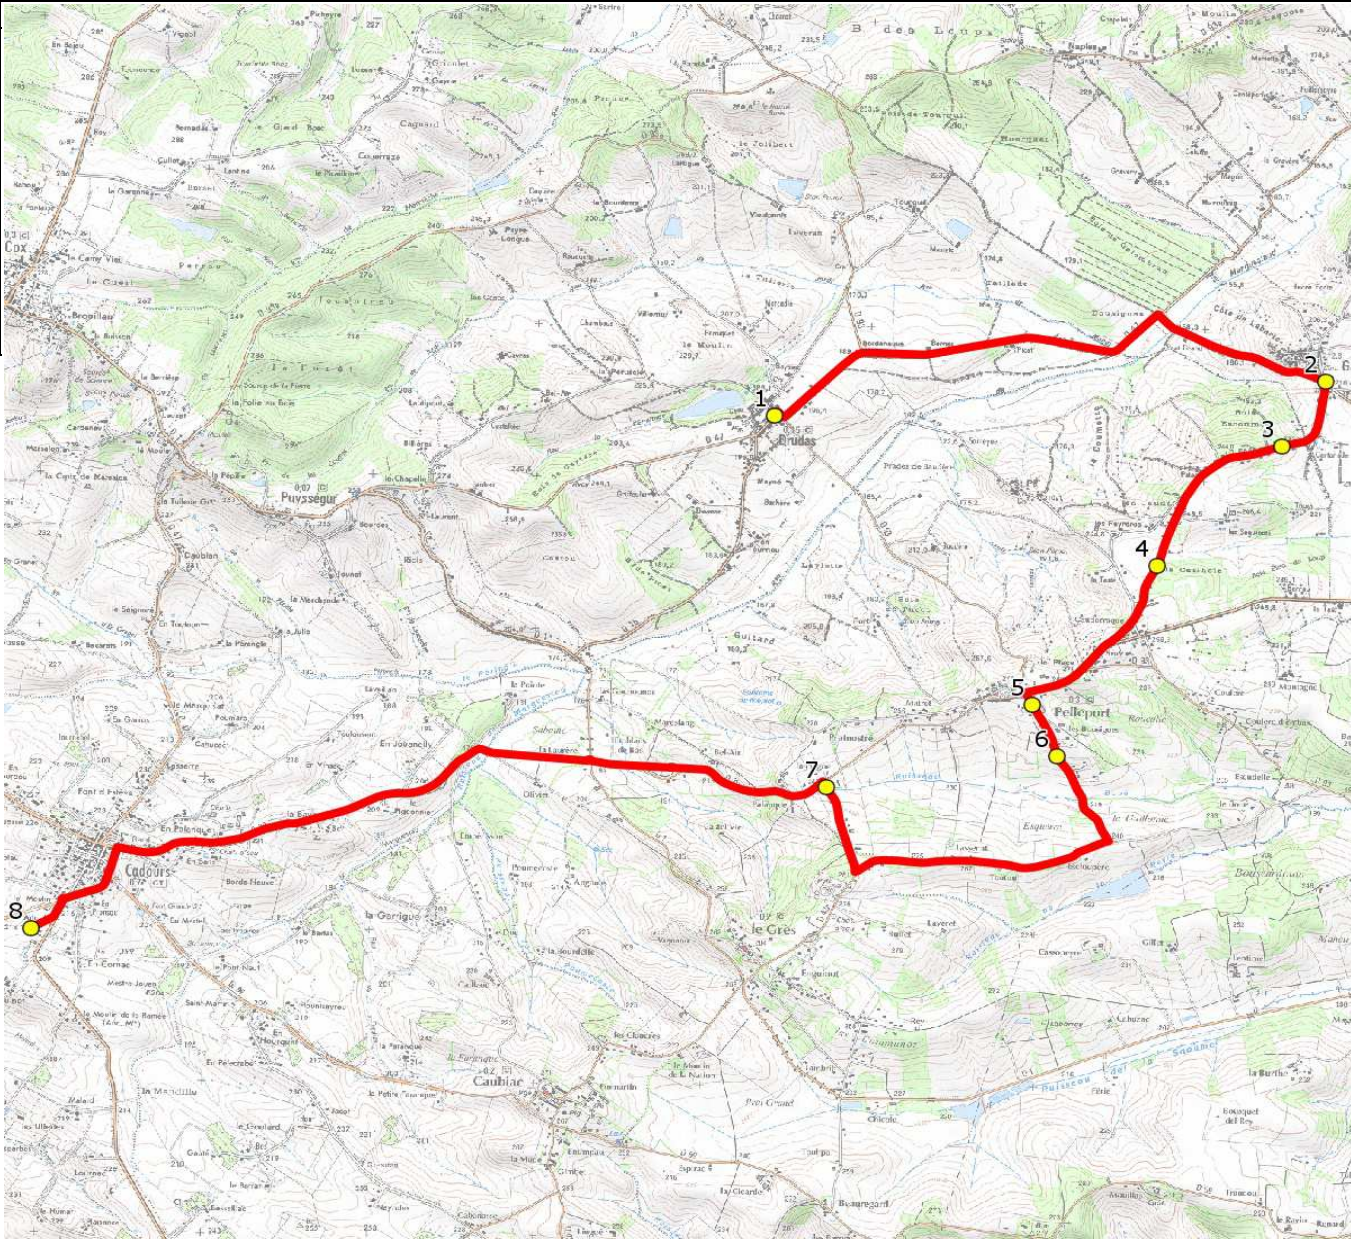

DIRECTION DES TRANSPORTS

Mise à jour : 15/08/2019 Marché (année de notification-durée) : 2015-6 Nombre de places assises : 59 pl	Ligne : DRUDAS-COLLEGE CADOURS Transporteur : CARS GERS GARONNE Sous-traitant : CHABANON	Ligne N° : S7127 Km en charge : 15 Km Année : 2015
---	--	--

ITINERAIRE INDICATIF (ALLER)	LMMJV--
1. Poteaux Mairie LAUNAC	08:19
2. RD64/RD64a/Galembum/PCG/ PELLEPORT	08:24
3. Rte Galembum n°87	08:25
4. RD64a/La Cailhole	08:26
5. Cimetière	08:30
6. Bousigues/Ruisseau	08:31
7. RD42a n°1	08:37
8. Collège Joseph Rey CADOURS	08:45

ITINERAIRE INDICATIF (RETOUR)	LM-JV--	Merc
CADOURS		
1. Collège Joseph Rey	17:20	12:05
PELLEPORT		
2. RD42a n°1	17:27	12:12
3. Bousigues/Ruisseau	17:32	12:17
4. Cimetière	17:33	12:18
5. RD64a/La Cailhole	17:35	12:20
6. Rte Galembrun n°87	17:36	12:21
LAUNAC		
7. RD64/RD64a/Galembrun/PCG/ DRUDAS	17:38	12:23
DRUDAS		
8. Abris Mairie	17:43	12:28