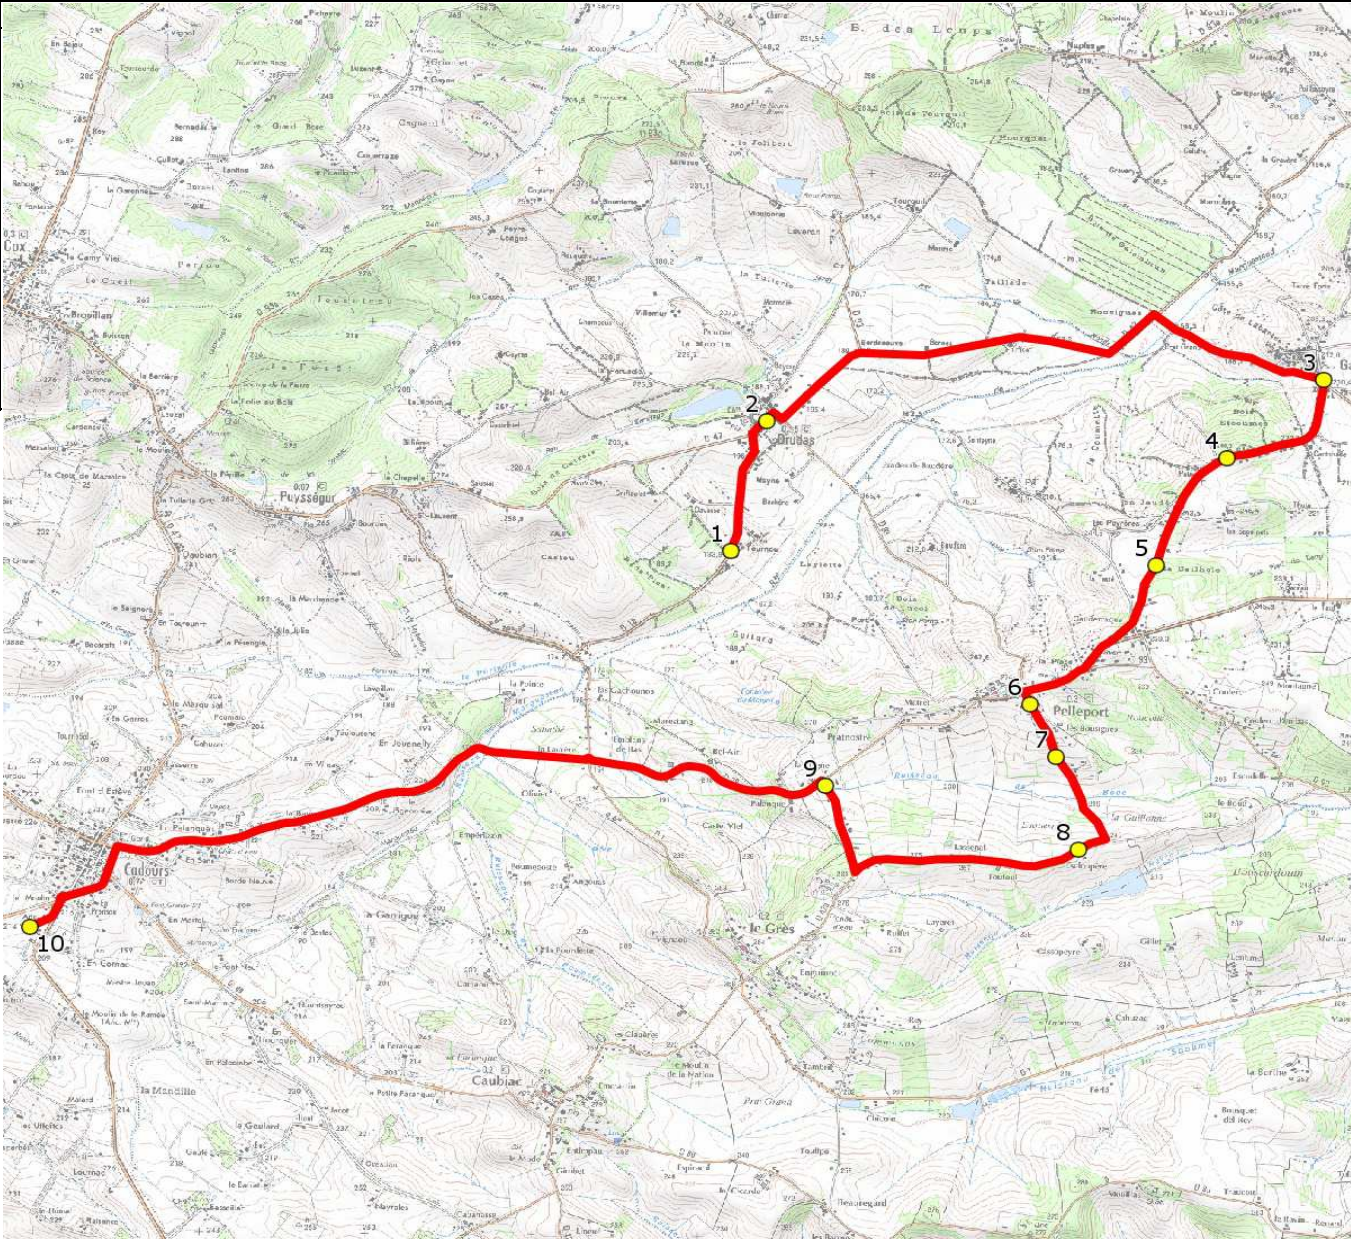

DIRECTION DES TRANSPORTS

Mise à jour : 15/08/2016 Marché (année de notification-durée) : 2015-6 Nombre de places : 59 pl	Circuit : DRUDAS-COLLEGE CADOURS Transporteur : CHABANON Véhicule : TEMSA TOURMALIN / -	Circuit N° : S7127 Km en charge : 16,45 Km Année : 2015
---	---	---

ITINERAIRE INDICATIF (ALLER)	LMMJV--
DRUDAS	
1. RD1b Tournon/Escarere	08:10
2. ABCGn0191 Mairie	08:12
LAUNAC	
3. RD64/RD64a/Galembum/PCG/ PELLEPORT	08:15
4. 87 Route de Galembum	08:18
5. RD64a/La Cailhole	08:19
6. Cimetière	08:20
7. Bousigues/Ruisseau	08:25
8. Guillonne	08:30
9. RD42a/n°1	08:33
CADOURS	
10. Collège Joseph Rey	08:43

DIRECTION DES TRANSPORTS

Mise à jour : 15/08/2016 Marché (année de notification-durée) : 2015-6 Nombre de places : 59 pl	Circuit : DRUDAS-COLLEGE CADOURS Transporteur : CHABANON Véhicule : TEMSA TOURMALIN / -	Circuit N° : S7127 Km en charge : 16,44 Km Année : 2015
---	---	---

ITINERAIRE INDICATIF (RETOUR)	LM-JV--	Merc
CADOURS		
1. Collège Joseph Rey	17:20	12:05
PELLEPORT		
2. RD42a/n°1	17:27	12:12
3. Guillonne	17:30	12:15
4. Bousigues/Ruisseau	17:32	12:17
5. Cimetière	17:33	12:18
6. RD64a/La Cailhole	17:35	12:20
7. 87 Route de Galembrun	17:36	12:21
LAUNAC		
8. RD64/RD64a/Galembrum/PCG/	17:38	12:23
DRUDAS		
9. ABCGn0191 Mairie	17:43	12:28
10. RD1b Tournon/Escarere	17:45	12:30