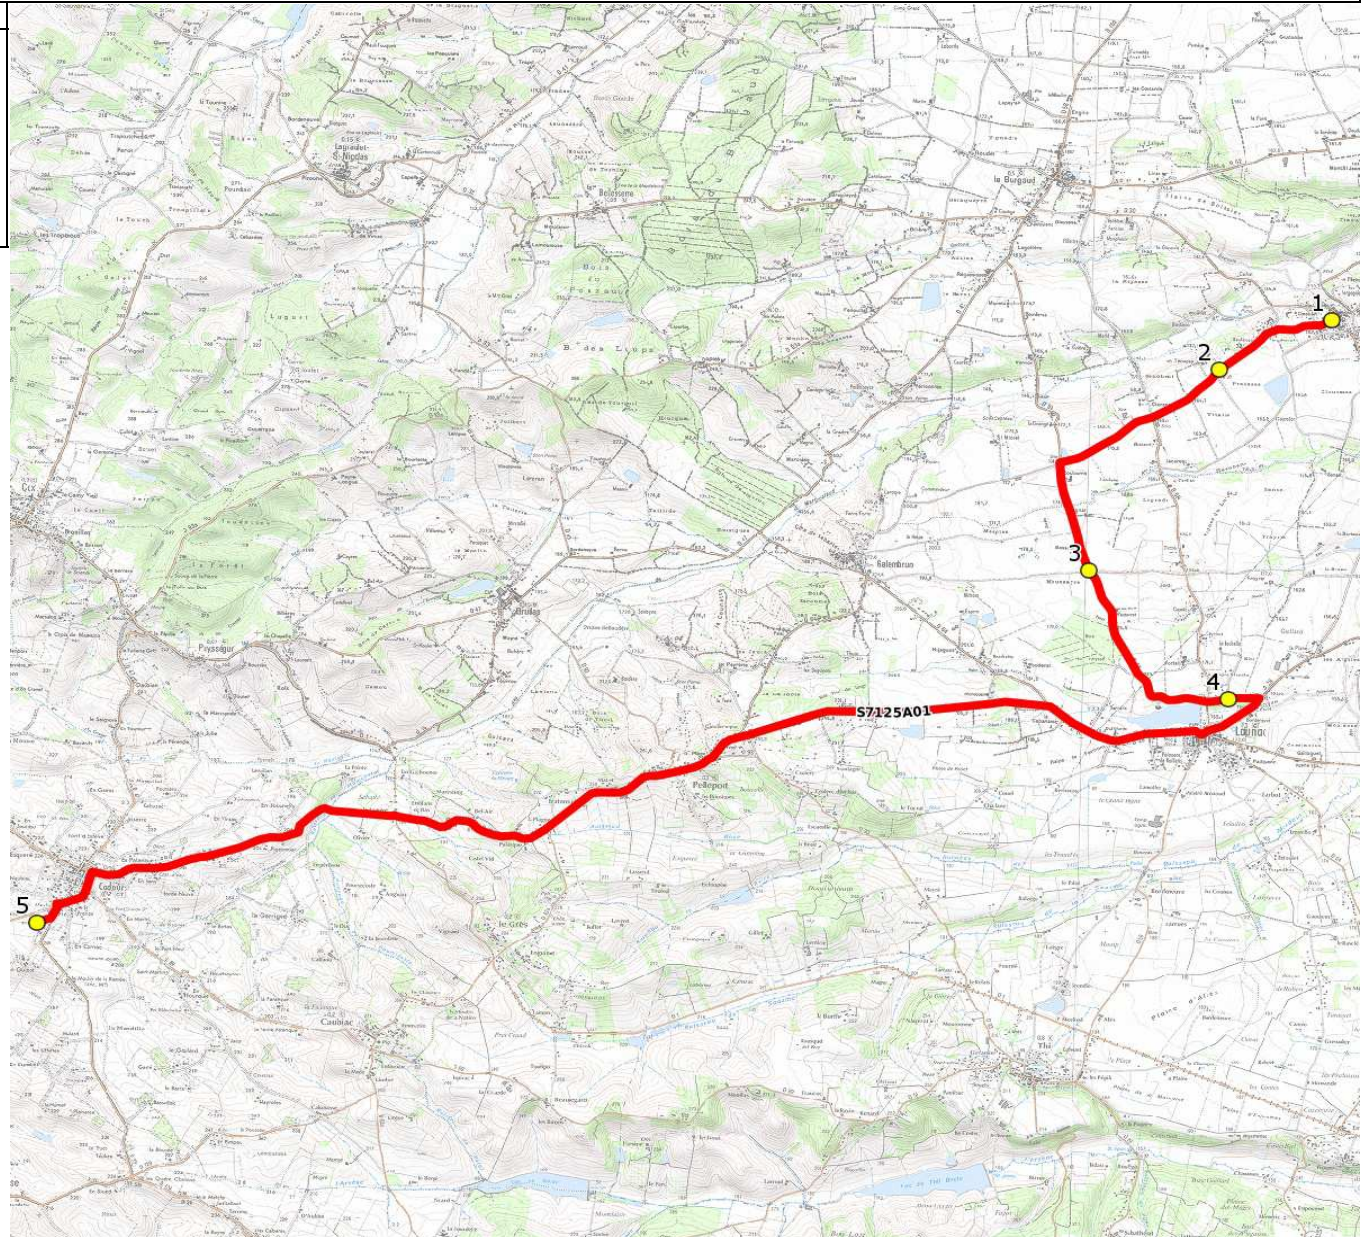

Mise à jour : 01/01/2017

Marché (année de notification-durée) : 2014-5

Nombre de places : 55 pl

Circuit : LAUNAC-LE BURGAUD-ST CEZERT-COL. CADOURS

Transporteur : CARS GERS GARONNE

Véhicule : TEMSA TOURMALIN / -

Circuit N° : S7125

Km en charge : 19,42 Km

Année : 2014

ITINERAIRE INDICATIF (ALLER)	LMMJV--
SAINT-CEZERT	
1. ABCGn0359 Village	08:20
2. Rte de Launac Entenepay n°1206	08:23
3. RD58/ch des Fleysse	08:27
LAUNAC	
4. ABCGn1438 La Garenne	08:33
CADOURS	
5. Collège Joseph Rey	08:50

Mise à jour : 01/01/2017

Circuit : LAUNAC-LE BURGAUD-ST CEZERT-COL. CADOURS

Circuit N° : S7125

Marché (année de notification-durée) : 2014-5

Transporteur : CARS GERS GARONNE

Km en charge : 23,55 Km

Nombre de places : 55 pl

Véhicule : TEMSA TOURMALIN / -

Année : 2014

ITINERAIRE INDICATIF (RETOUR)	LM-JV--	Merc
CADOURS		
1. Collège Joseph Rey	17:20	12:05
SAINT-CEZERT		
2. ABCGn0359 Village	17:45	12:30
3. Rte de Launac Entenepay n°1206	17:48	12:33
4. RD58/ch des Fleysse	17:51	12:36
LAUNAC		
5. ABCGn1438 La Garenne	17:57	12:42