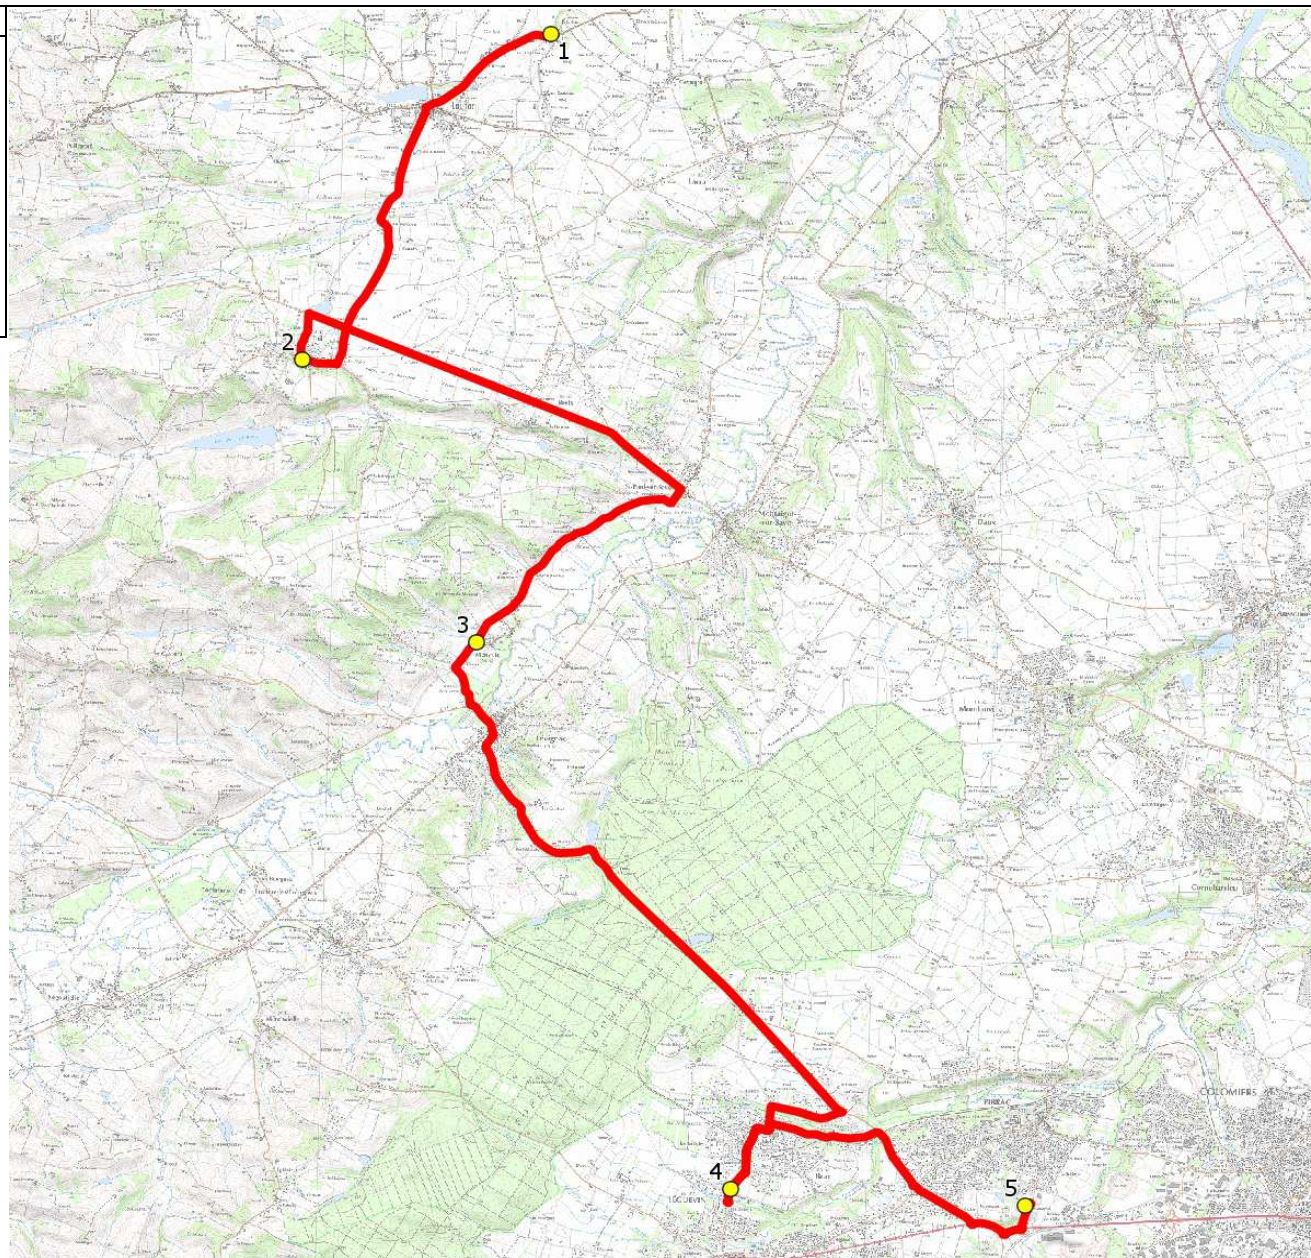

Mise à jour : 01/08/2017

Ligne : LAUNAC-LYCEE PIBRAC

Ligne N° : S7021

Marché (année de notification-durée) : 2017-6

Transporteur : LES VOYAGES DUCLOS

Km en charge : 34 Km

Nombre de places assises : 59 pl

Sous-traitant :

Année : 2015

ITINERAIRE INDICATIF (ALLER)	LMMJV--
LAUNAC	
1. Vis à vis Fond du Drac	07:00
THIL	
2. Eglise/Mairie/PCG	07:08
MENVILLE	
3. Aribus Montlezun	07:18
BRAX	
4. Aribus _Maudinat	07:32
PIBRAC	
5. Lycée	07:45

DIRECTION DES TRANSPORTS

Mise à jour : 01/08/2017	Ligne : LAUNAC-LYCEE PIBRAC	Ligne N° : S7021
Marché (année de notification-durée) : 2017-6	Transporteur : LES VOYAGES DUCLOS	Km en charge : 38 Km
Nombre de places assises : 59 pl	Sous-traitant :	Année : 2015

ITINERAIRE INDICATIF (RETOUR)	LM-JV--	Merc
1. Lycée PIBRAC		
2. Aribus _Maudinat BRAX	18:10	13:20
3. Aribus Montlezun MENVILLE	18:23	13:33
4. Vis à vis Fond du Drac LAUNAC	18:37	13:45
5. Eglise/Mairie/PCG THIL	18:55	14:05
	19:03	14:13