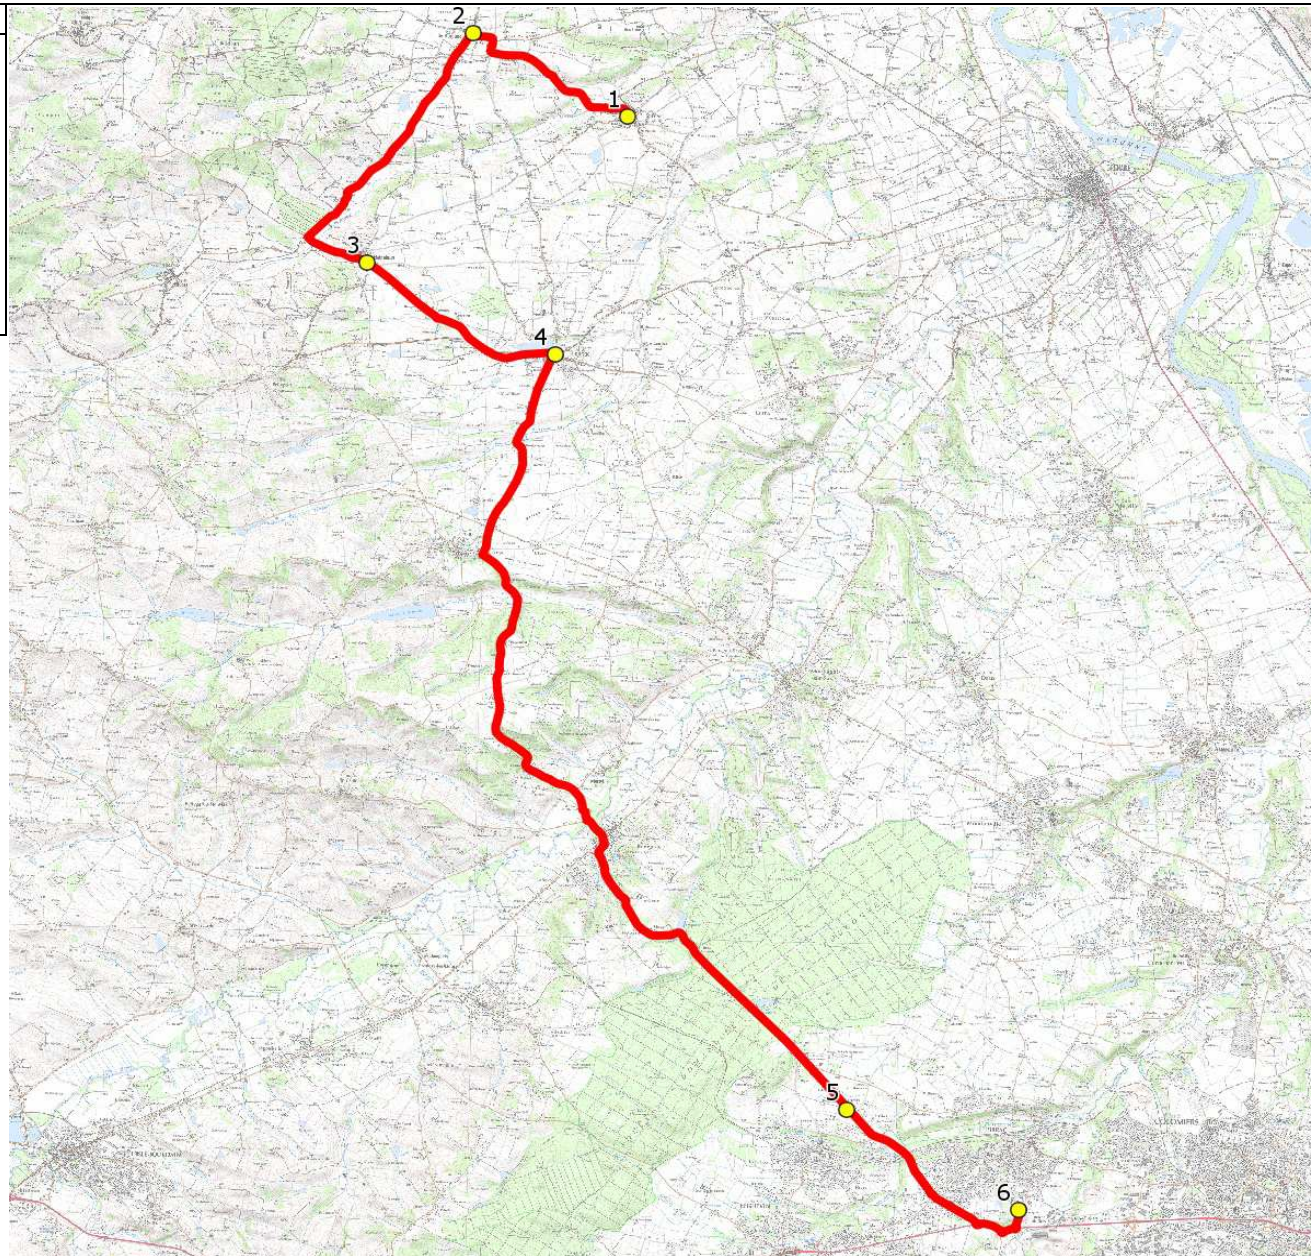

Mise à jour : 15/08/2017

Ligne : ST CEZERT-LYCEE PIBRAC

Ligne N° : S7020

Marché (année de notification-durée) : 2017-6

Transporteur : LES VOYAGES DUCLOS

Km en charge : 35 Km

Nombre de places assises : 59 pl

Sous-traitant :

Année : 2015

ITINERAIRE INDICATIF (ALLER)	LMMJV--
SAINT-CEZERT	
1. Aribus Village	07:00
LE BURGAUD	
2. Poteaux Halle	07:06
LAUNAC	
3. Poteaux Galembrun	07:15
4. Poteaux La Halle	07:20
PIBRAC	
5. Aribus_Peyrolles	07:40
6. Lycée	07:45

Mise à jour : 15/08/2017

Ligne : ST CEZERT-LYCEE PIBRAC

Ligne N° : S7020

Marché (année de notification-durée) : 2017-6

Transporteur : LES VOYAGES DUCLOS

Km en charge : 36 Km

Nombre de places assises : 59 pl

Sous-traitant :

Année : 2015

ITINERAIRE INDICATIF (RETOUR)	LM-JV--	Merc
PIBRAC		
1. Lycée	18:10	13:20
2. Aribus _Peyrolles	18:15	13:25
LAUNAC		
3. Poteaux La Halle	18:35	13:45
SAINT-CEZERT		
4. Poteaux Village	18:43	13:53
LE BURGAUD		
5. Poteaux Halle	18:48	13:58
LAUNAC		
6. Vis à vis Galembrun	18:57	14:07