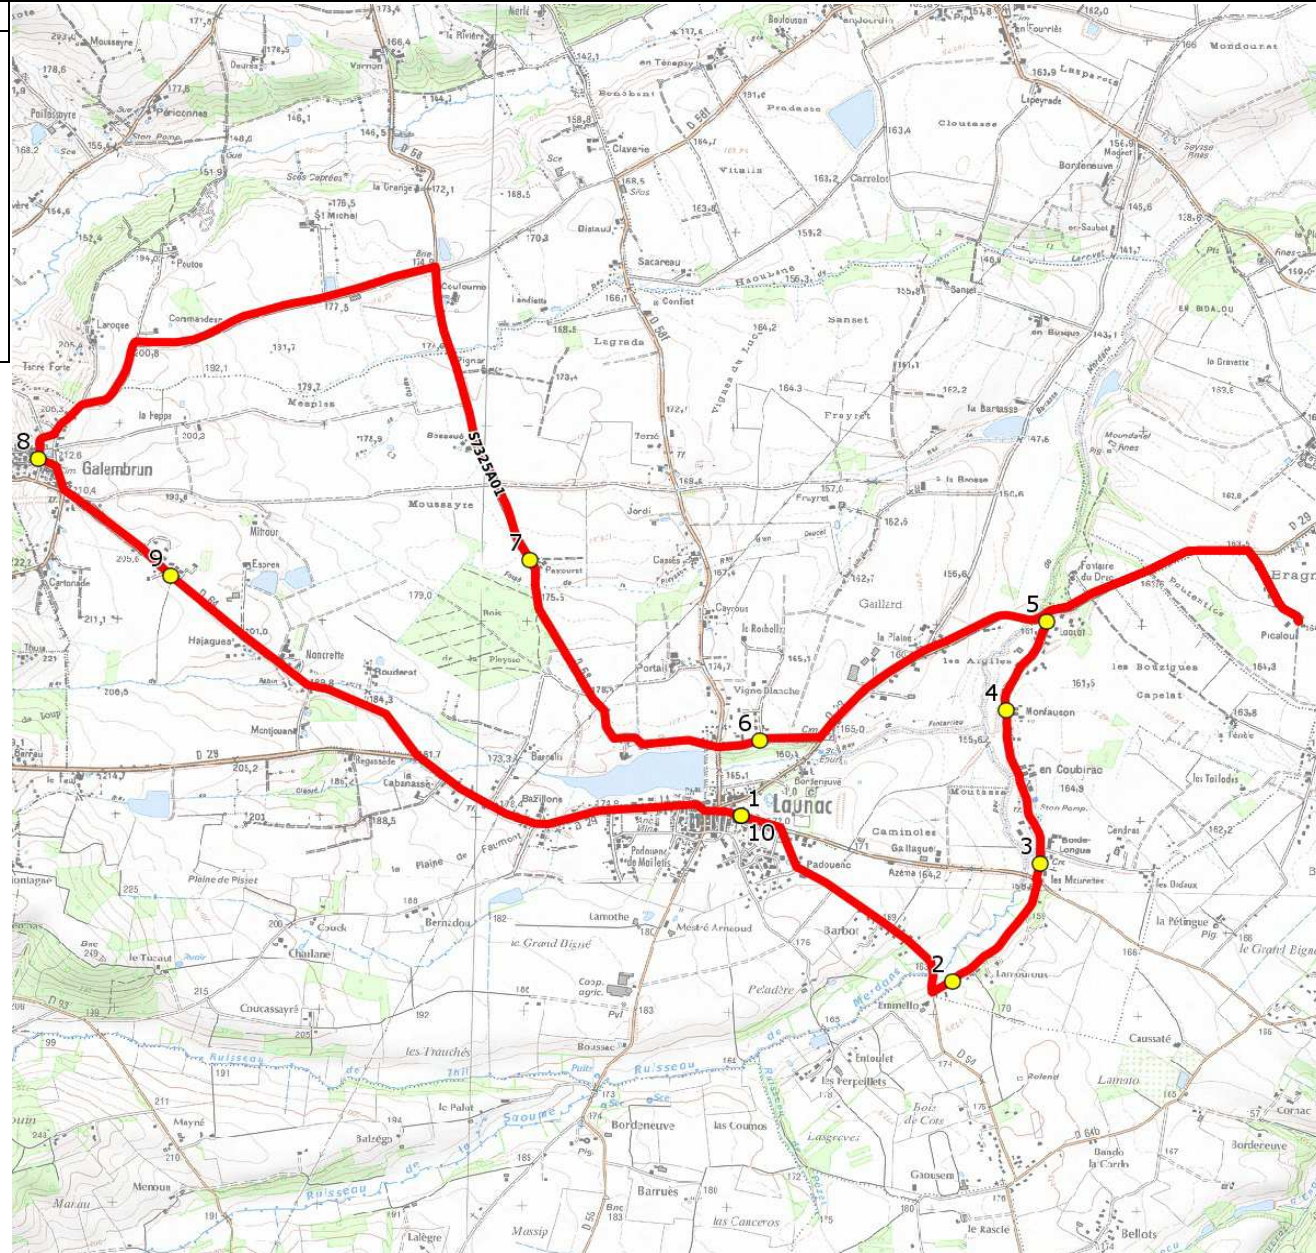

Mise à jour : 15/08/2017	Ligne : LAUNAC-ECOLES DE LAUNAC	Ligne N° : S7325
Marché (année de notification-durée) : 2016-3	Transporteur : TRANS-LOMAGNE	Km en charge : 18 Km
Nombre de places assises : 31 pl	Sous-traitant :	Année : 2013

ITINERAIRE INDICATIF (ALLER)	LMMJV--
LAUNAC	
1. Ecole Maternelle	07:58 (1)
2. ch d'en Capas/Lamouroux	08:03
3. Ch en Coubirac/Les Mourettes	08:05
4. Ch en Coubirac/Montfaucon	08:08
5. Ch en Caubirac/Rd29	08:10
6. ABCGn1438 La Garenne	08:13
7. Rte du Burgaud/Le Pastouret	08:15
8. Galembroun/Eglise	08:20
9. ABCGn1229 Hajagues	08:25
10. Ecole Maternelle	08:30 (1)

Renvoi/Nota :

1 : Accompagnatrice

DIRECTION DES TRANSPORTS

Mise à jour : 15/08/2017 Marché (année de notification-durée) : 2016-3 Nombre de places assises : 31 pl	Ligne : LAUNAC-ECOLES DE LAUNAC Transporteur : TRANS-LOMAGNE Sous-traitant :	Ligne N° : S7325 Km en charge : 18 Km Année : 2013
---	--	--

ITINERAIRE INDICATIF (RETOUR)	LM-JV--	Merc
LAUNAC		
1. Ecole Maternelle	16:55	11:50
2. ch d'en Capas/Lamouroux	16:59	11:54
3. Ch en Coubirac/Les Mourettes	17:02	11:55
4. Ch en Coubirac/Montfaucon	17:04	12:00
5. Ch en Caubirac/Rd29	17:05	12:03
6. ABCGn1438 La Garenne	17:12	12:05
7. Rte du Burgaud/Le Pastouret	17:15	12:07
8. Galembroun/Eglise	17:21	12:12
9. ABCGn1229 Hajagues	17:24	12:15
10. Ecole Maternelle	17:30	12:20