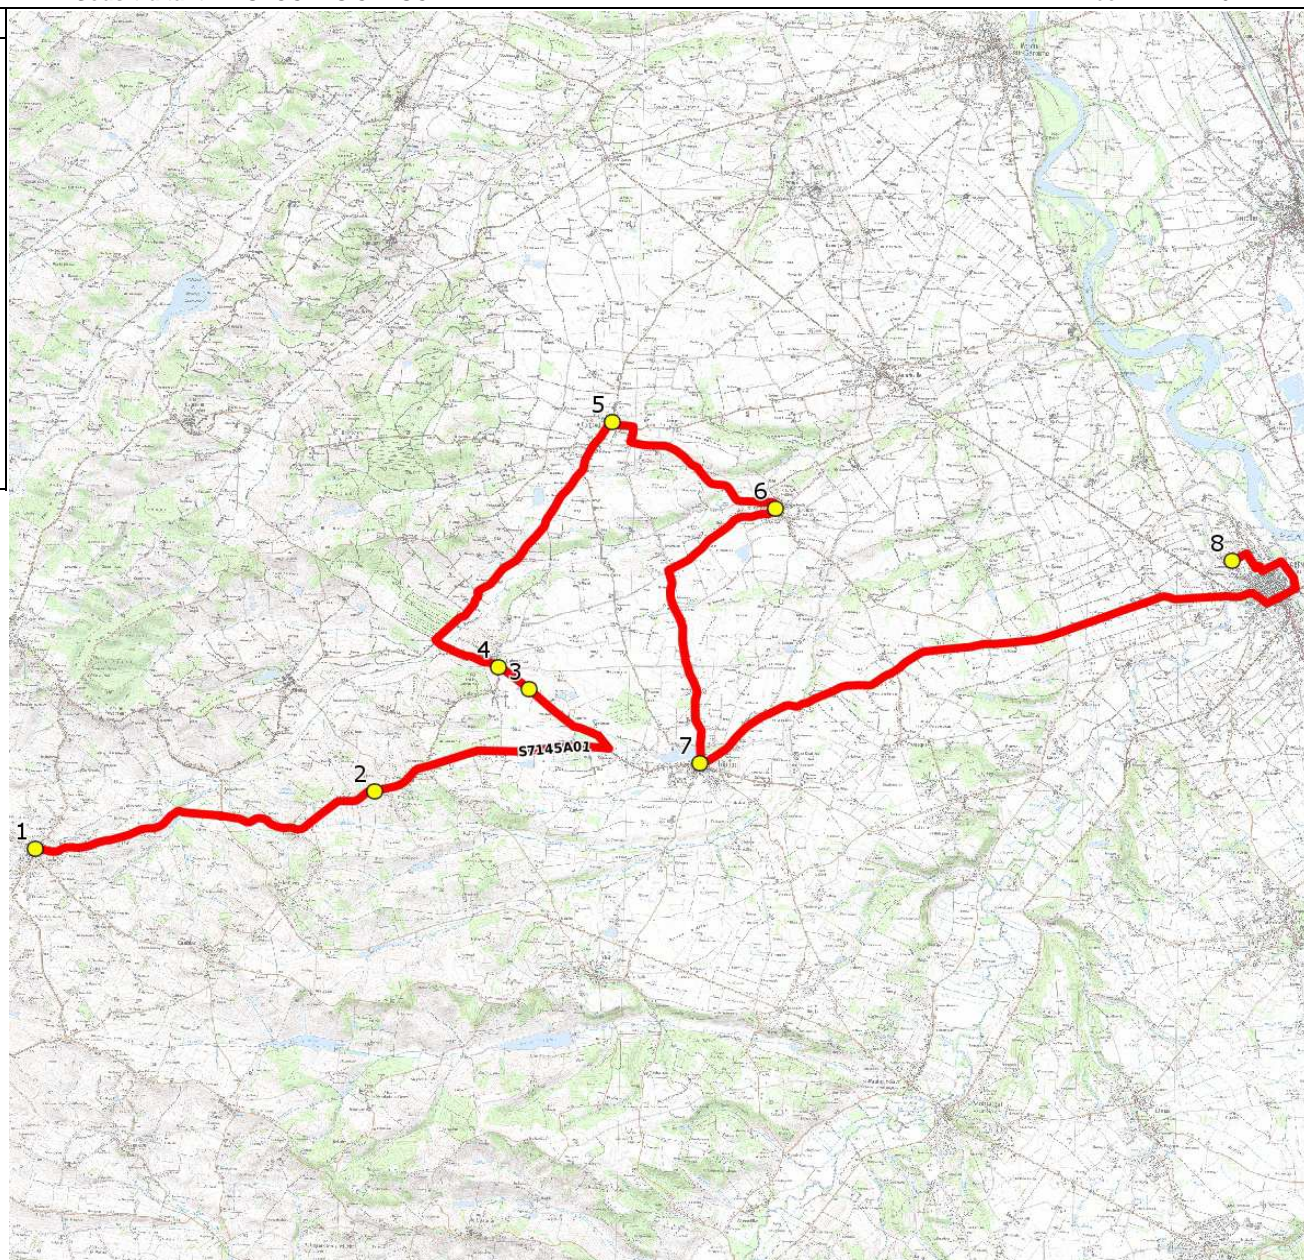

Mise à jour : 15/08/2017

Ligne : CADOURS-SEGPA COLLEGE GRENADE

Ligne N° : S7145

Marché (année de notification-durée) : 2016-3

Transporteur : TRANS-LOMAGNE

Km en charge : 39 Km

Nombre de places assises : 8 pl

Sous-traitant : AUTOCARS CHAUCHARD

Année : 2014

ITINERAIRE INDICATIF (ALLER)	LMMJV--
CADOURS	
1. Poteaux Collège	06:55
PELLEPORT	
2. Atribus Mairie	07:05
LAUNAC	
3. Hajagues	07:13
4. Poteaux Galembrun	07:14
LE BURGAUD	
5. Poteaux Halle	07:24
SAINT-CEZERT	
6. Poteaux Village	07:30
LAUNAC	
7. Atribus Château	07:38
GRENADE	
8. Collège Grand Selve	07:45

**DIRECTION DES TRANSPORTS**

Mise à jour : 15/08/2017	Ligne : CADOURS-SEGPA COLLEGE GRENADE	Ligne N° : S7145
Marché (année de notification-durée) : 2016-3	Transporteur : TRANS-LOMAGNE	Km en charge : 39 Km
Nombre de places assises : 8 pl	Sous-traitant : AUTOCARS CHAUCHARD	Année : 2014

ITINERAIRE INDICATIF (RETOUR)	LM-JV--	Merc
GRENADE		
1. Collège Grand Selve	16:40	12:05
LAUNAC		
2. Aribus Château	16:58	12:32
SAINT-CEZERT		
3. Aribus Village	17:12	12:46
LE BURGAUD		
4. Poteaux Halle	17:18	12:52
LAUNAC		
5. Poteaux Galembun	17:32	13:06
6. Aribus ZHajagues	17:35	13:09
PELLEPORT		
7. Aribus Mairie	17:43	13:13
CADOURS		
8. Poteaux Collège	17:51	13:17