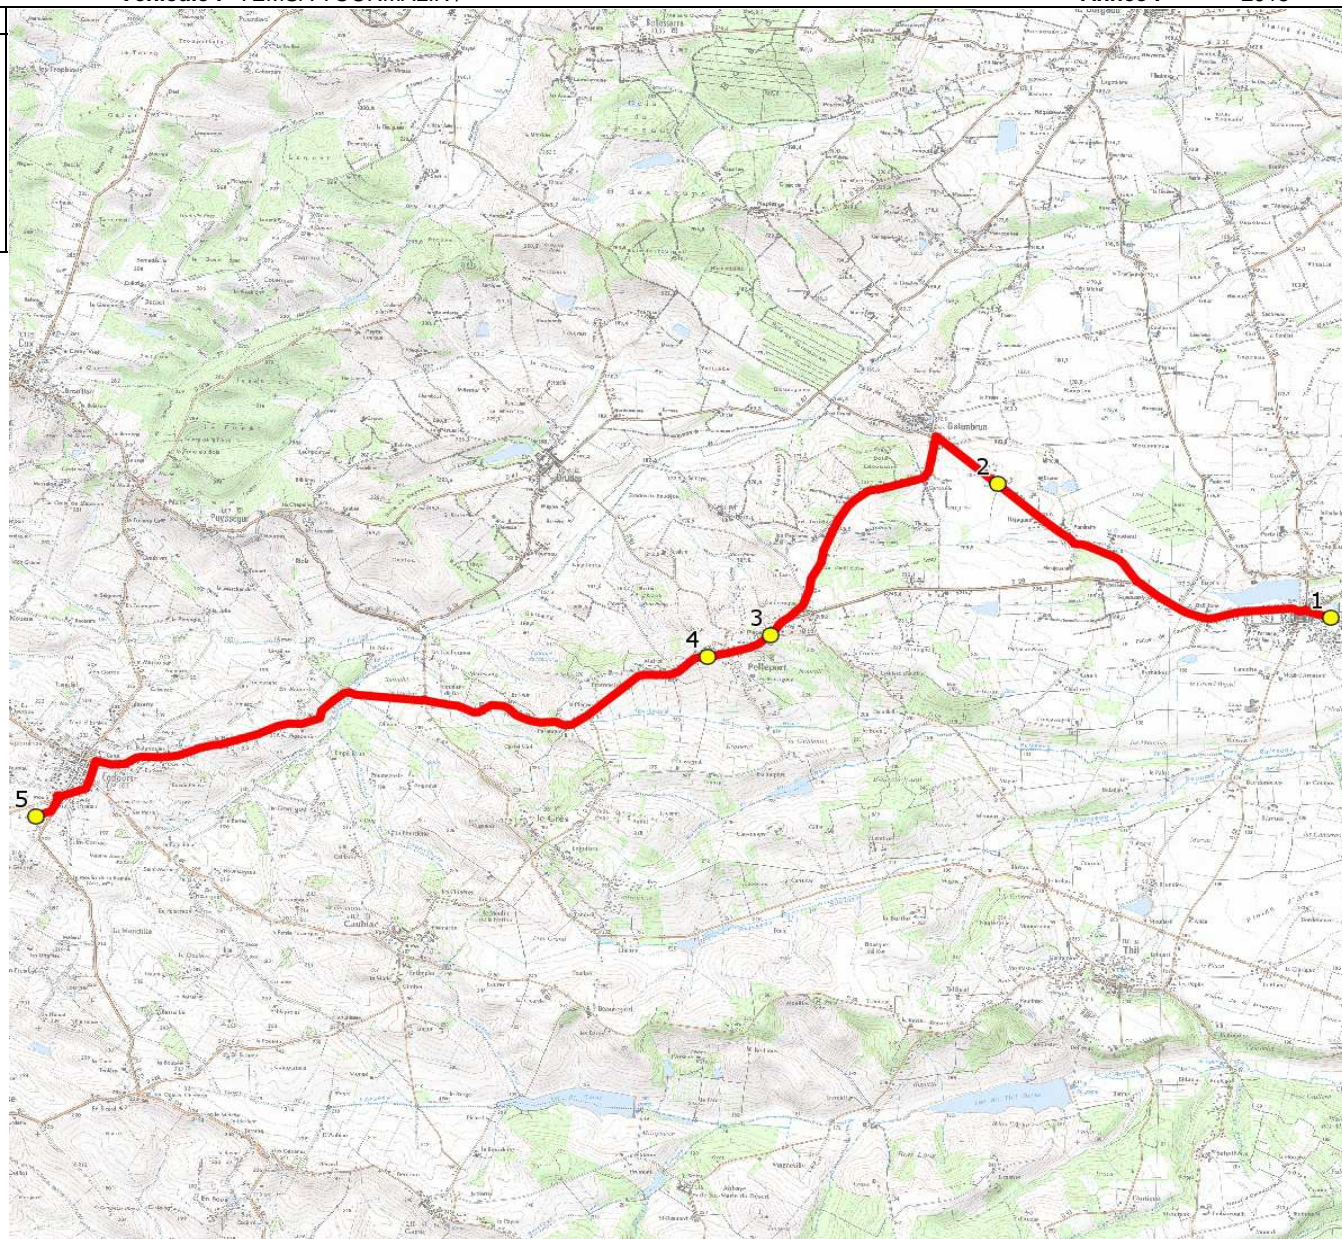

Mise à jour : 03/11/2016

Marché (année de notification-durée) : 2015-6

Nombre de places : 55 pl

Circuit : LAUNAC-COLLEGE CADOURS

Transporteur : CARS GERS GARONNE

Véhicule : TEMSA TOURMALIN / -

Circuit N° : S7123

Km en charge : 13,92 Km

Année : 2015

ITINERAIRE INDICATIF (ALLER)	LMMJV--
LAUNAC	
1. RD64e/Salle polyvalente zèbra	08:26
2. ABCGn1229 Hajagues	08:29
PELLEPORT	
3. RD42a/RD93/Rte de Thil	08:34
4. ABCGn0404 Mairie	08:36
CADOURS	
5. Collège Joseph Rey	08:45

<b>Mise à jour :</b> 03/11/2016	<b>Circuit :</b> LAUNAC-COLLEGE CADOURS	<b>Circuit N° :</b> S7123
<b>Marché (année de notification-durée) :</b> 2015-6	<b>Transporteur :</b> CARS GERS GARONNE	<b>Km en charge :</b> 13,66 Km
<b>Nombre de places :</b> 55 pl	<b>Véhicule :</b> TEMSA TOURMALIN / -	<b>Année :</b> 2015

ITINERAIRE INDICATIF (RETOUR)	LM-JV--	Merc
CADOURS		
1. Collège Joseph Rey	17:20	12:05
PELLEPORT		
2. ABCGn0404 Mairie	17:31	12:16
3. RD42a/RD93/Rte de Thil	17:33	12:18
LAUNAC		
4. ABCGn1229 Hajagues	17:38	12:23
5. ABCGn0894 Eglise Halle	17:44	12:29